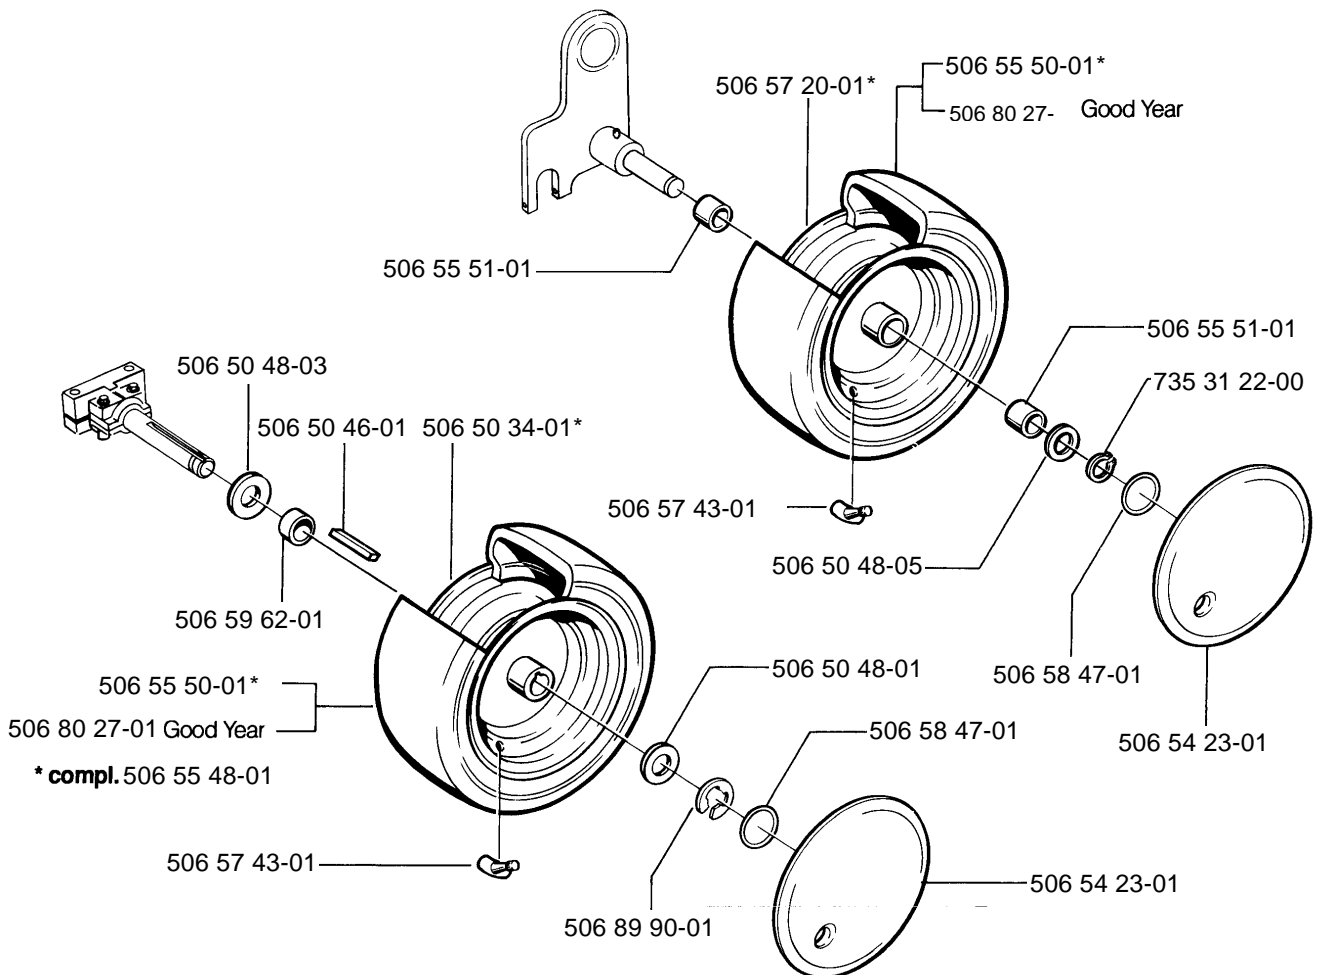

**H Husqvarna**

**Rider**

**850-10/12/12,5K**

**1.1993**

**Spare parts**

**Ersatzteile**

**Pièces détachées**

**Reserve onderdelen**

**Repuestos**

**Reservdelar**

**A**

**B**

**C**

**D**

\* compl. 506 55 49-01